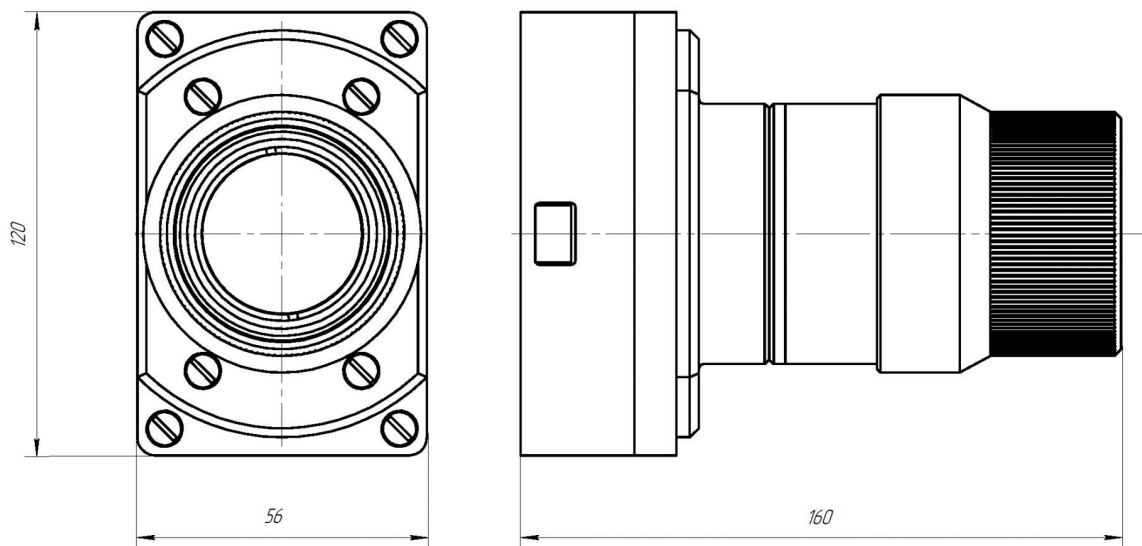

ООО «Оптоинструмент»
108841 г. Москва, г. Троицк,
Академическая пл. 4
сайт: www.opto-lab.ru
e-mail: info@opto-lab.ru
тел.: +7 495 197-69-57

Описание

Ультрафиолетовая камера ОЛ-УФК-202 используется в различных применениях, использующих спектральный волновой диапазон от 200 до 400 нм. Камера базируется на КМОП фотоприемнике высокого разрешения с увеличенной чувствительностью в ультрафиолете. При использовании различных комбинаций объективов и фильтров камера становится высокоинформативным и недорогим решением задач в области регистрации различных явлений, сопровождающихся УФ излучением или съемки в условиях УФ подсветки. К таким применениям относятся: детекция коронных разрядов, изучение плазмы, съемка процессов биолюминесценции, криминалистическая экспертиза.

Особенность камеры — мобильное и компактное исполнение, позволяющее организовать съемку практически в любых условиях и полной автономности. Управление осуществляется от смартфона на ОС Android, питание также осуществляется от смартфона по интерфейсу USB 3.0. Оригинальное ПО позволяет в широких пределах менять чувствительность камеры, подбирая чувствительность фотоприемника под условия съемки.

Предложенное техническое решение, а также высокая степень локализации комплектующих позволяют установить цену нашей камеры в 8-10 раз ниже импортных аналогов

Комплектация камеры предлагается индивидуально под применение заказчика.